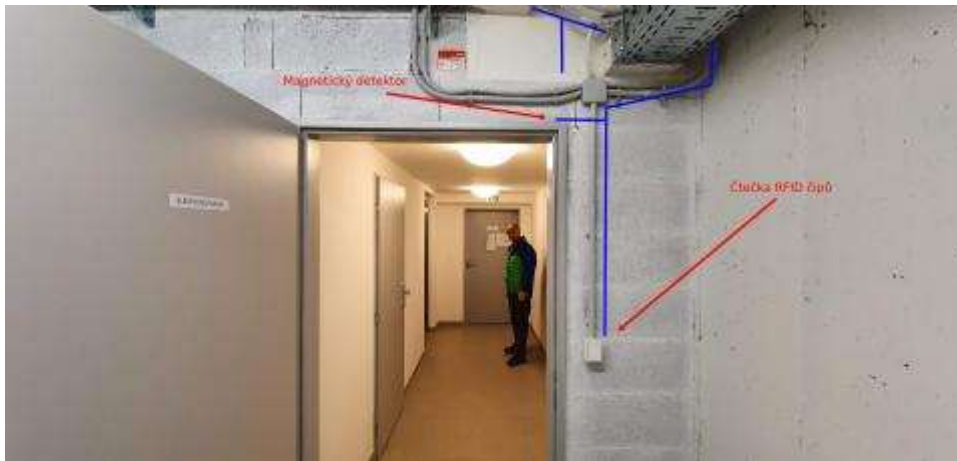

📍 Garážová vrata 1NP

SA-201-A Magnetický dveřní kontakt mini

85 Kč

2 ks

170 Kč

📍 Kočárkárna 1PP

📍 Elektro 1PP

	JA-111H TRB Sběrníkový modul připojení drátového detektoru	Garážová vrata 1NP Kočárkárna 1PP Elektro 1PP	386 Kč	3 ks	1 158 Kč
	JA-110P Sběrníkový PIR detektor pohybu	Garáž 1NP (4 ks) Garáž 1PP (4 ks)	607 Kč	8 ks	4 856 Kč
	JA-120PC (90) Sběrníkový PIR detektor pohybu s foto verifikační kamerou 90°		2 587 Kč	0 ks	0 Kč
	JA-110A Sběrníková siréna vnitřní	Garáž 1NP Garáž 1PP	580 Kč	2 ks	1 160 Kč
	1212538 Konektor RJ45 8p8c Cat.5e UTP		5 Kč	2 ks	10 Kč
	1506786 Ochranná krytka konektoru RJ45, černá		5 Kč	2 ks	10 Kč
	CYSY-2-075-M Napájecí síťový kabel		10 Kč	15 m	150 Kč
	UTP-01-M UTP BELDEN 1583E kabel (drát) Cat5e PVC šedý		12 Kč	150 m	1 800 Kč
	1185865 Příchytky 20mm, světle šedá		4 Kč	200 ks	800 Kč
	1217263 Spojky 20mm, světle šedá		10 Kč	100 ks	1 000 Kč
	1217413 Husí krk 20mm, světle šedá		8 Kč	50 m	400 Kč
	1185858 Plastová trubka pevná 20mm, světle šedá		20 Kč	100 m	2 000 Kč
	1183293 Elektroinstalační lišta LHD 20x10 HD, bílá		30 Kč	10 m	300 Kč
	1147105 Krabice IP65 80x80x52mm pro rozbočení kabeláže s vývodkou		75 Kč	20 ks	1 500 Kč