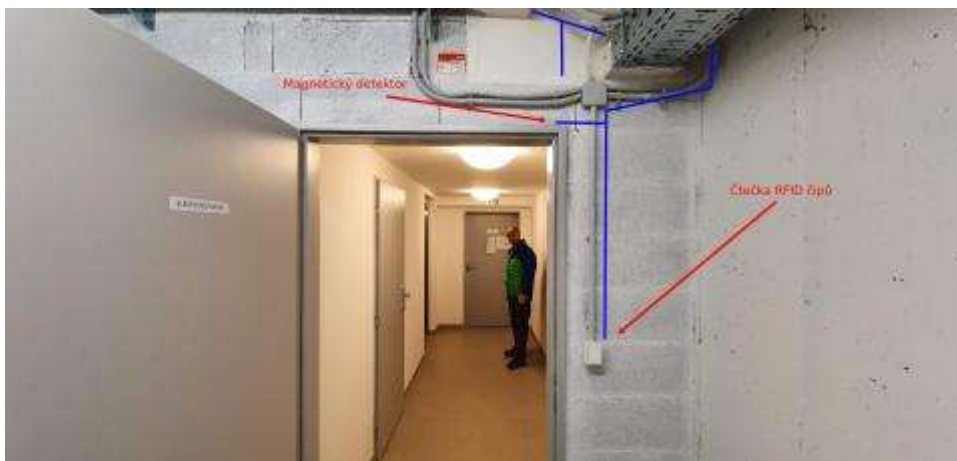

📍 Elektro 1PP